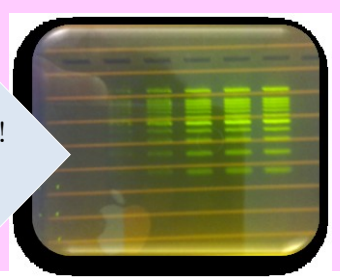

バンドピーパーリアルタイム電気泳動

RT-160
48,000円

RT-172
35,000円

上からバンドがリアルタイムで見れる結果が直ぐ分かり失敗がなくなります!!

①黒の専用トレイを使って泳動

②ボタンを押せば泳動状況が一目瞭然!! アプライの失敗もその場で分かります。

■泳動実験効率アップ

もう泳動終了まで待つことも、イメージャーの順番を待つ必要もなくなりました!! 泳動中でもボタンを押せば泳動結果がリアルタイムで確認でき、次の泳動ができます。

■青色LEDで安全

幅広い蛍光色素に高感度対応!! 肌にもDNAにも安心!!

■バンドがすぐに確認でき ゲルカットできます。

Mupidサイズのタンクに載せるだけ!!

※Mupidサイズの黒いトレイが3サイズ(S, L exU) 付属しています。

すべてのLED商品にUltraPower (100μL) をサービス中です。

Cat#	RT-160	RT-172
対応例	Mupid-2plus	Mupid-exU, One
外寸(mm)	160x 170x 82H	166x 183x 51H
窓サイズ	150x 60 (mm)	
フィルター	Amber filter	
電源	DC 24V/1.25A	
感度	2ng	
波長	470 (nm)	
通常価格	¥59,800	
キャンペーン	48,000	¥35,000