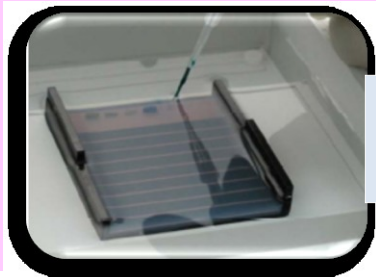

バンドピーパーリアルタイム電気泳動

RT-160
48,000円

RT-172
35,000円

上からバンドがリアルタイムで見れる結果が直ぐ分かり失敗がなくなります!!

①黒の専用トレイを使って泳動

②ボタンを押せば泳動状況が一目瞭然!! アプライの失敗もその場で分かります。

■泳動実験効率アップ

もう泳動終了まで待つことも、イメージャーの順番を待つ必要もなくなりました!! 泳動中でもボタンを押せば泳動結果がリアルタイムで確認でき、次の泳動ができます。

■青色LEDで安全

幅広い蛍光色素に高感度対応!! 肌にもDNAにも安心!!

■バンドがすぐに確認でき ゲルカットできます。

Mupidサイズのタンクに載せるだけ!!

※Mupidサイズの黒いトレイが3サイズ(S, L exU) 付属しています。

すべてのLED商品にUltraPower (100μL) をサービス中です。

Cat#	RT-160	RT-172
対応例	Mupid-2plus	Mupid-exU, One
外寸(mm)	160x 170x 82H	166x 183x 51H
窓サイズ	150x 60 (mm)	
フィルター	Amber filter	
電源	DC 24V/1.25A	
感度	2ng	
波長	470 (nm)	
通常価格	¥59,800	
キャンペーン	48,000	¥35,000