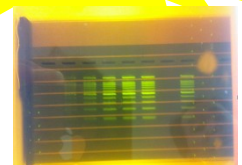

バンドピーパーリアルタイム電気泳動

RT-160
48,000円

RT-172
35,000円

上からバンドがリアルタイムで見れる結果が直ぐ分かり失敗がなくなります!!

①黒の専用トレイを使って泳動

②ボタンを押せば泳動状況が一目瞭然!! アプライの失敗もその場で分かります。

■泳動実験効率アップ

もう泳動終了まで待つことも、イメージャーの順番を待つ必要もなくなりました!! 泳動中でもボタンを押せば泳動結果がリアルタイムで確認でき、次の泳動ができます。

■青色LEDで安全

幅広い蛍光色素に高感度対応!! 肌にもDNAにも安心!!

■バンドがすぐに確認でき ゲルカットできます。

Mupidサイズのタンクに載せるだけ!!

※Mupidサイズの黒いトレイが3サイズ(S, L exU) 付属しています。

すべてのLED商品にUltraPower (100μL) をサービス中です。

Cat#	RT-160	RT-172
対応例	Mupid-2plus	Mupid-exU, One
外寸(mm)	160x 170x 82H	166x 183x 51H
窓サイズ	150x 60 (mm)	
フィルター	Amber filter	
電源	DC 24V/1.25A	
感度	2ng	
波長	470 (nm)	
通常価格	¥59,800	
キャンペーン	48,000	¥35,000